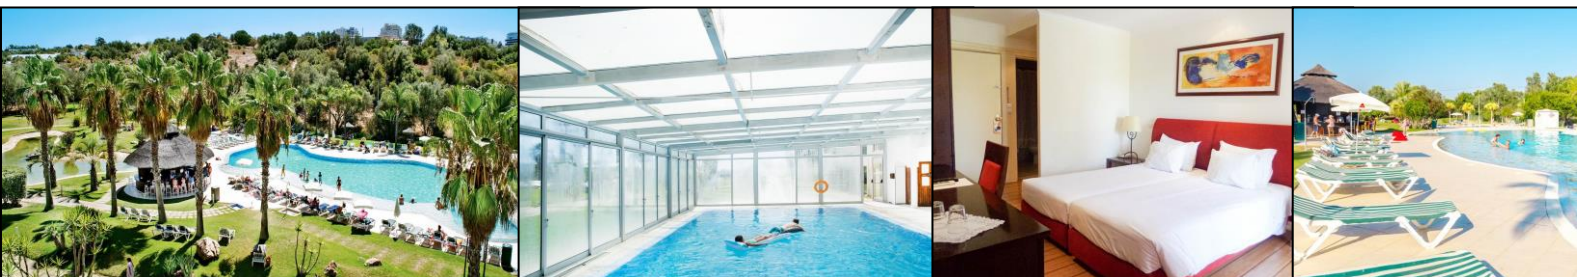

L'hôtel propose un espace enfant ce qui pourra alléger les parents. Au profit, d'un séjour digne du balnéaire, votre hôtel offre une piscine et une spécifique pour les enfants. Un coin bien-être est également la source du séjour avec une piscine intérieure chauffée, un sauna, de la gym et bain turc.

ANIMATION

Autour de son responsable loisirs, une équipe francophone vous proposera des activités ludiques et sportives, spectacles, soirées à thème.

CLUB MINI

Une équipe et une infrastructure adaptée aux 3 à 7 ans (mini stars), 8 à 10 ans (stars) et 11 à 13 ans (super stars).
Sports, jeux d'éveil, ateliers, mini-disco, piscines.

CLUB ADO

Rendez-vous Ado de 14 à 17 ans : sports, jeux, activités selon les envies (durant les vacances scolaires)

FORMULE ALL INCLUSIVE

- Repas buffet varié à volonté : cuisine internationale et locale, buffet à thème, show cooking, snack, goûter...
- Boissons locales à volonté de 10h00 à 23h00 : vin, bière, jus de fruits, soda, café, thé, eau... Alcool local, cocktail du jour à volonté

ACTIVITÉS & SPORTS

Longue plage de sable d'Alvor à 3 km (navettes payantes)

GRATUIT

- 2 piscines extérieures (dont 1 enfant)
- Sauna
- Bains turcs
- Gymnastique
- Parking
- Ping-pong • terrain multisport : mini-football et basket-ball
- Beach-volley • pétanque • fléchettes
- Stretching • aérobic • aquagym
- Water-polo