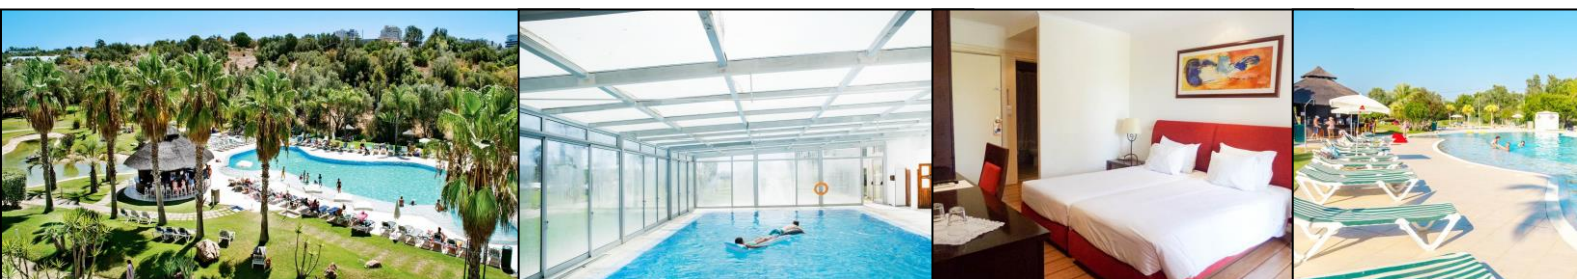

SEJOUR EN ALGARVE - ALVOR

HÔTEL YELLOW ALVOR GARDEN 4****

**8 jours / 7 nuits – Vols spéciaux
en Formule All Inclusive**

dès **529 €**

Départs de VOTRE AEROPORT

SITUATION

Situé au sud du Portugal, à 2 km du célèbre village de pêcheurs d'Alvor et à 6 Km de Portimao. On retrouve dans ces villages de nombreux commerces, restaurants et bars. A 3 km, les plages d'Alvor sont également très appréciées. L'aéroport international de Faro est à 75 Km.

L'hôtel propose un espace enfant ce qui pourra alléger les parents. Au profit, d'un séjour digne du balnéaire, votre hôtel offre une piscine et une spécifique pour les enfants. Un coin bien-être est également la source du séjour avec une piscine intérieure chauffée, un sauna, de la gym et bain turc.

ACTIVITÉS & SPORTS

Longue plage de sable d'Alvor à 3 km (navettes payantes)

GRATUIT

- 2 piscines extérieures (dont 1 enfant)
- Sauna
- Bains turcs
- Gymnastique
- Parking
- Ping-pong • terrain multisport : mini-football et basket-ball
- Beach-volley • pétanque • fléchettes
- Stretching • aérobic • aquagym
- Water-polo