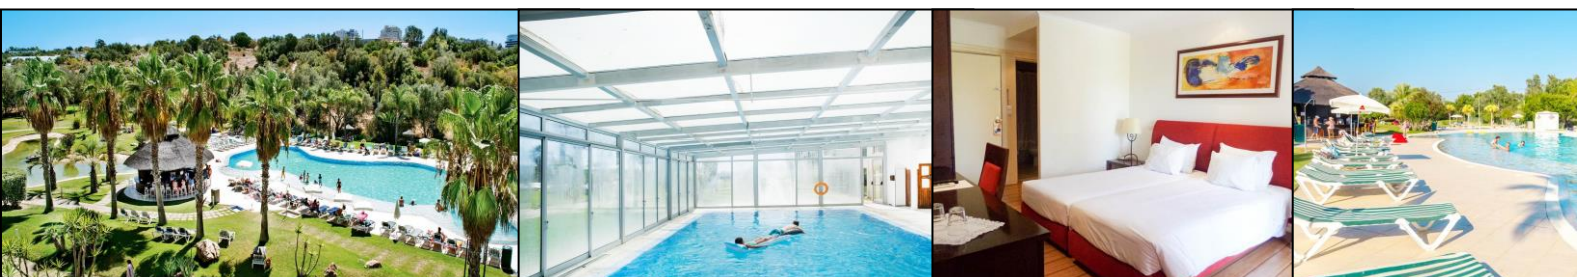

FORMULE ALL INCLUSIVE

- Repas buffet varié à volonté : cuisine internationale et locale, buffet à thème, show cooking, snack, goûter...
- Boissons locales à volonté de 10h00 à 23h00 : vin, bière, jus de fruits, soda, café, thé, eau... Alcool local, cocktail du jour à volonté

ACTIVITÉS & SPORTS

Longue plage de sable d'Alvor à 3 km (navettes payantes)

GRATUIT

- 2 piscines extérieures (dont 1 enfant)
- Sauna
- Bains turcs
- Gymnastique
- Parking
- Ping-pong • terrain multisport : mini-football et basket-ball
- Beach-volley • pétanque • fléchettes
- Stretching • aérobic • aquagym
- Water-polo

PAYANT

A proximité* : Alto Golf Courses (4 Km) et Penina Golf Course (6 Km).

*Indépendants du club et non garantis.