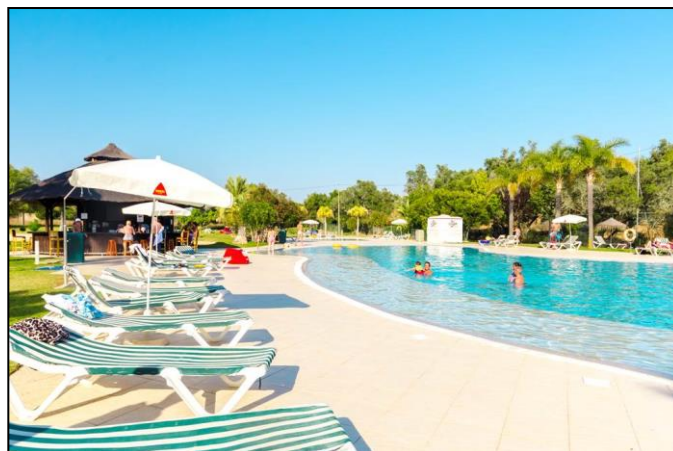

FORMULE ALL INCLUSIVE

- Repas buffet varié à volonté : cuisine internationale et locale, buffet à thème, show cooking, snack, goûter...
- Boissons locales à volonté de 10h00 à 23h00 : vin, bière, jus de fruits, soda, café, thé, eau... Alcool local, cocktail du jour à volonté

ACTIVITÉS & SPORTS

Longue plage de sable d'Alvor à 3 km (navettes payantes)

GRATUIT

- 2 piscines extérieures (dont 1 enfant)
- Sauna
- Bains turcs
- Gymnastique
- Parking
- Ping-pong • terrain multisport : mini-football et basket-ball
- Beach-volley • pétanque • fléchettes
- Stretching • aérobic • aquagym
- Water-polo

PAYANT

A proximité* : Alto Golf Courses (4 Km) et Penina Golf Course (6 Km).

*Indépendants du club et non garantis.