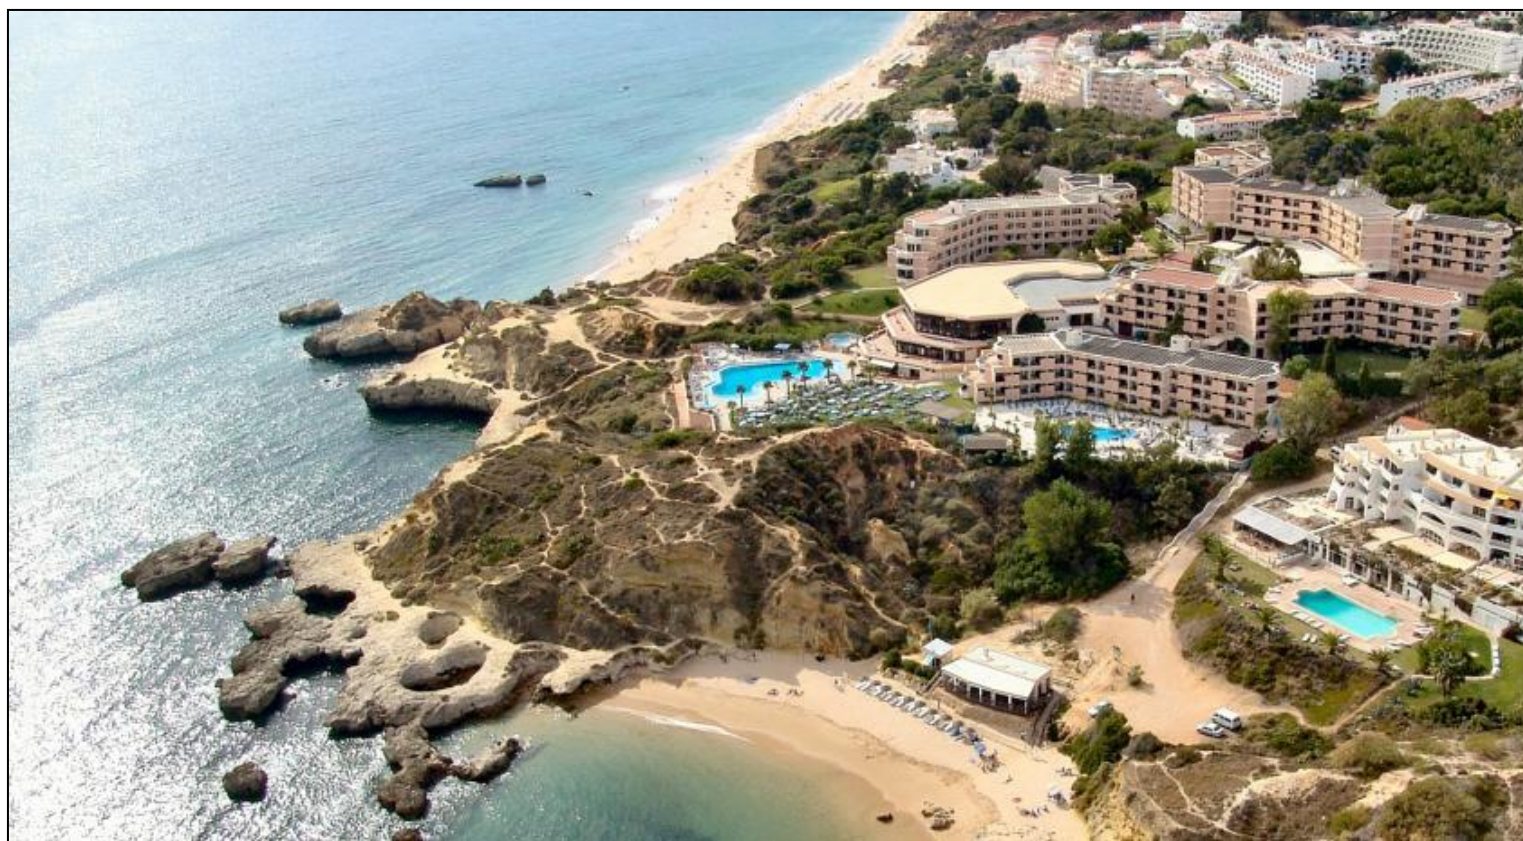

www.voyages-groupes-transgallia.com

ALGARVE - ALBUFEIRA

HÔTEL AURAMAR BEACH RESORT 3***

8 jours / 7 nuits
en Formule Tout à Volonté

dès **669 €**

Départs de PARIS et PROVINCE

L'ALGARVE, nom provenant de l'arabe « El Gharb », qui signifie Ouest : c'était en effet la contrée la plus occidentale des territoires conquis par les Arabes. Cette région, séparée de l'Alentejo par des collines schisteuses, ressemble à un jardin : les fleurs (géraniums, camélias, lauriers-roses) se mêlent aux cultures (coton, riz, canne à sucre) et aux vergers (caroubiers, figuiers, amandiers, orangers) ; la plupart des jardins sont clôturés de haies d'agaves. Les villages rassemblent des maisons éblouissantes de blancheur, décorées de jolies cheminées. A l'Ouest se dresse un massif de roches volcaniques, la Serra de Monchique, couverte d'une végétation luxuriante.

Description

Le Club Auramar Beach Resort 3 étoiles est situé au centre d'Albufeira. L'hôtel a été rénové en 2003. En raison de son emplacement idéal, il vous faudra seulement 25 minutes pour atteindre l'aéroport de Faro.

Internet

Un accès sans fil (Wi-Fi) est disponible dans les parties communes gratuitement.

Les alentours

L'Auramar Resort se trouve à 500 mètres de la scène nocturne d'Albufeira et à 10 minutes de route du centre-ville. Un parking est fourni gratuitement sur place.